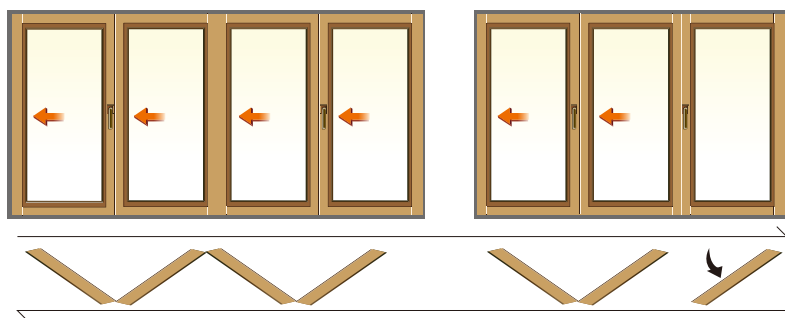

流暢滑順、輕鬆省力、半自動化的操作手感，在開關之間觸動心感受，找到幸福的瞬間。隨心所欲的清新自在空間，釋放心靈禁錮，讓生活隨時處在無壓的怡然自得中。

內導式的通風透氣設計，以及完善的氣密和水密效果，即使居於高樓或迎風面的空間也都無需擔心，加上滑順的滑輪配件，開啓不費力。安裝設計建議由一扇固定窗搭配內導平行門，兼具門窗功能與寬廣視野。

折疊門 >

完美演繹 空間魔法之絕佳亮點

彈指之間，空間瞬間放大，模糊了室內外界限，灑落的陽光、透進的空氣與花香，成了瀟灑室內最佳點綴。無懈可擊的空間魔法，創造出獨一無二的居家體現。

便捷的折疊開啓，可彈性創造出室內與室外融合的自由空間，讓室內空間更加延伸。亦可規劃為全開啓設計，將折疊門扇全數收攏，打造無邊際視野。(摺疊門僅採用單色設計)

> 內導內開窗

活力啓動 建築空間樂活深呼吸

如同建築之眼，鮮活了家中各個角落。明亮的日光和無憂的空氣漫入室內，注入無限活力因子，再一次深呼吸，以飽滿的元氣，為家建構出最堅實的幸福堡壘。

內導內開窗藉由五金配件裝置，讓窗戶擁有內導功能，不但易清潔，還兼具通風、防侵入、防兒童墜落等安全功能。