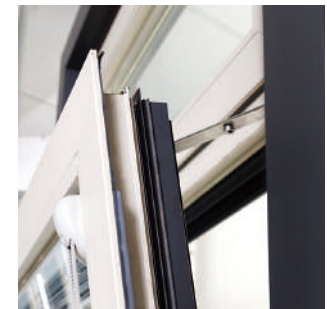

便捷的折疊開啓，可彈性創造出室內與室外融合的自由空間，讓室內空間更加延伸。亦可規劃為全開啓設計，將折疊門扇全數收攏，打造無邊際視野。(摺疊門僅採用單色設計)

> 內導內開窗

活力啓動 建築空間樂活深呼吸

如同建築之眼，鮮活了家中各個角落。明亮的日光和無憂的空氣漫入室內，注入無限活力因子，再一次深呼吸，以飽滿的元氣，為家建構出最堅實的幸福堡壘。

內導內開窗藉由五金配件裝置，讓窗戶擁有內導功能，不但易清潔，還兼具通風、防侵入、防兒童墜落等安全功能。

平開門 >

極簡風格 揮灑自如光影操盤手

簡單的外推，輕鬆將和煦陽光引進室內；一抹簾蓆隨意遮掩，立即阻隔室外的金黃耀眼。不占據空間的操作方式，自由駕馭著室內的光與影，交錯出自然美感。

向外平開的門窗，不會影響室內空間的使用。
所搭配的3D可調式鉸鏈，可讓平開門進行包含
高度、緊密度和傾斜度的細部調整，使門框更
加密合。

◆ 帕洛克窗框色彩

1. 牙白色

3. 咖啡色

5. 古銅鋼珠艷消